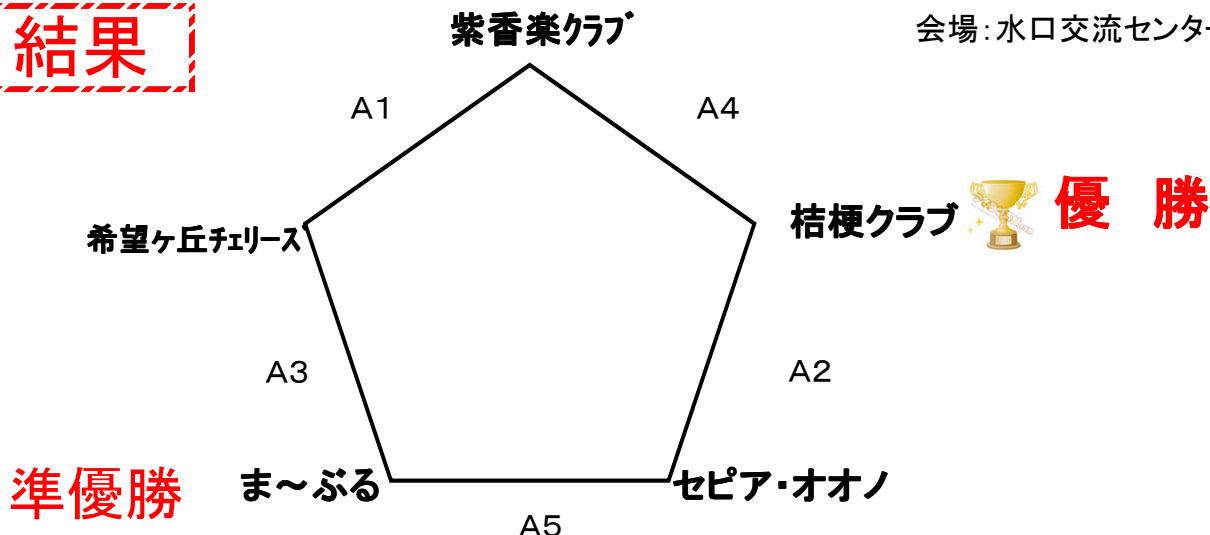

平成28年度 第28回喜楽親善ママさんバレーボール大会

平成28年11月20日(日)

会場: 水口交流センター

結果

試合順	対 戦		審判(補助役員)
A1	紫香楽クラブ	希望ヶ丘フェリス	ま〜ぶる
A2	セピア・オオノ	桔梗クラブ	紫香楽クラブ
A3	希望ヶ丘フェリス	ま〜ぶる	セピア・オオノ
A4	紫香楽クラブ	桔梗クラブ	希望ヶ丘フェリス
A5	ま〜ぶる	セピア・オオノ	桔梗クラブ

	紫香楽クラブ		希望ヶ丘フェリス		ま〜ぶる		セピア・オオノ		桔梗クラブ	
勝ち点	0	0	4	1	3	4	0	0	4	4
得セット	0	0	2	1	2	2	0	0	2	2
失セット	2	2	0	2	1	0	2	2	0	0
セット率	0		1.5		4		0		10	
総得点	38	12	42	39	61	42	24	12	42	42
総失点	42	42	38	61	39	24	42	42	12	12
ポイント率	0.595		0.818		1.634		0.428		3.5	
順位	4位		3位		準優勝		5位		優勝	

①勝ち点

勝者 ..2-0 4点
 ..2-1 3点
 負者 ..1-2 1点
 ..0-2 0点

②セット率(取得したセットの総数を喪失

セット率 = $\frac{\text{全試合の取得したセット総数}}{\text{全試合の喪失したセット総数}}$

③ポイント率(全試合の総得点数を全試合の総失点で除したもの)

ポイント率 = $\frac{\text{全試合の総得点数}}{\text{全試合の総失点数}}$

④同率の場合は大会役員が順位を決定します。